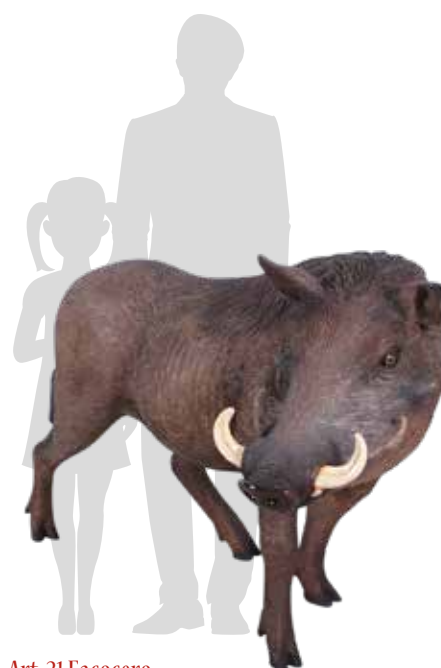

Art. 31 Facocero

Dimensione : H 79 cm
Materiale : Vetroresina