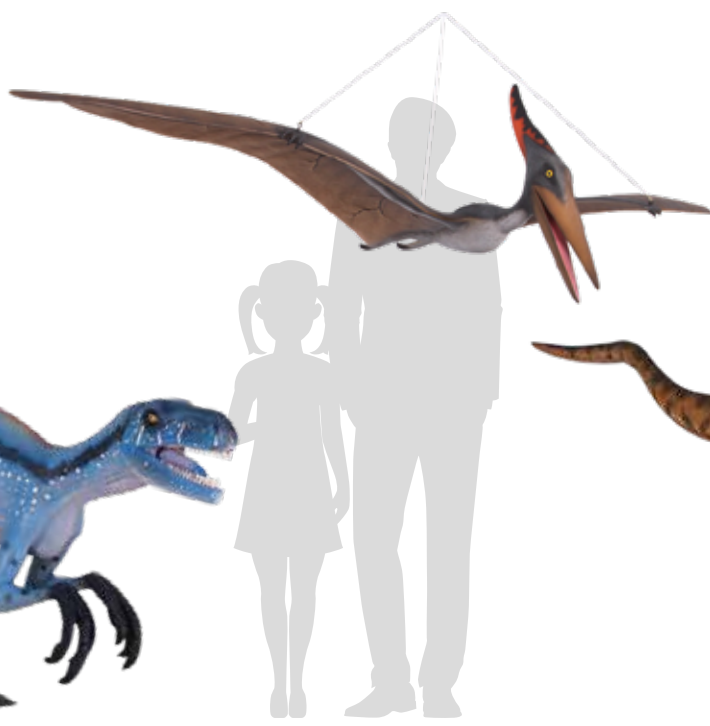

Dimensione : H 45 cm
Materiale : Vetroresina

Art. 112 Tigre della Tasmania

Dimensione : H 71 cm
Materiale : Vetroresina

Art. 113 Diavolo della tasmania

Dimensione : H 30 cm
Materiale : Vetroresina

Art. 114 Koala

Dimensione : H 53 cm
Materiale : Vetroresina

Art. 115 Panda

Dimensione : H 109 cm
Materiale : Vetroresina

Art. 120 Deinonychus

Dimensione: H 182 cm
Materiale: Vetroresina

Art. 121 Pteranodonte

Dimensione: H 75 cm
Materiale: Vetroresina