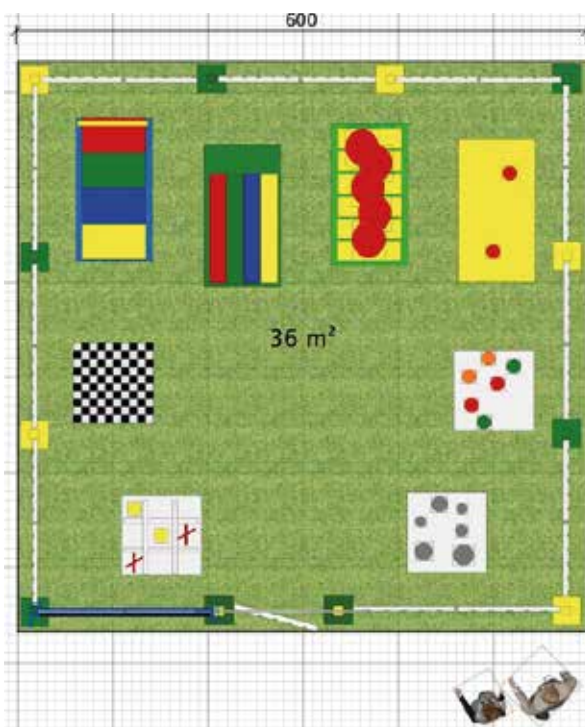

Allestimento
Tematico

Attrazione

* Le nostre aree scenografiche possono essere modificate e personalizzate su richiesta

Dimensione Allestimento
5.0 x 6.0 mt

Descrizione

- ✓ Struttura Fabbrica
- ✓ Moquette gialla e marrone
- ✓ N.4 Tavolini con 16 sedie baby
- ✓ Ingresso con insegna
- ✓ Recinto perimetrale bianco con paletti gialli

**Allestimento
Tematico**

* Le nostre aree scenografiche possono essere modificate e personalizzate su richiesta

Dimensione Allestimento
8.0 x 6.0 mt

Descrizione

- ✓ N.4 Piste mini golf
- ✓ N.1 Leone
- ✓ N.1 Zebra
- ✓ N.1 Mini giraffa
- ✓ N.1 Elefante
- ✓ N.1 Scimpanzé
- ✓ N.4 Rocce
- ✓ Piante e oggettistica decorativa
- ✓ Ingresso con insegna
- ✓ Recinto perimetrale bianco con paletti blu e gialli e verdi

Allestimento
Tematico

Attrazione

* Le nostre aree scenografiche possono essere modificate e personalizzate su richiesta

Dimensione Allestimento
6.0 x 6.0 mt

Descrizione

- ✓ N.1 Struttura castello
- ✓ N.3 Tavolini + sedie baby
- ✓ Moquette blu e rossa
- ✓ Recinto perimetrale bianco con paletti blu

Allestimento
Tematico

* Le nostre aree scenografiche possono essere modificate e personalizzate su richiesta

Dimensione Allestimento
6.0 x 6.0 mt

Descrizione

- ✓ N.8 Giochi in legno
- ✓ Ingresso con insegna
- ✓ Prato sintetico
- ✓ Recinto perimetrale bianco con paletti gialli e verdi